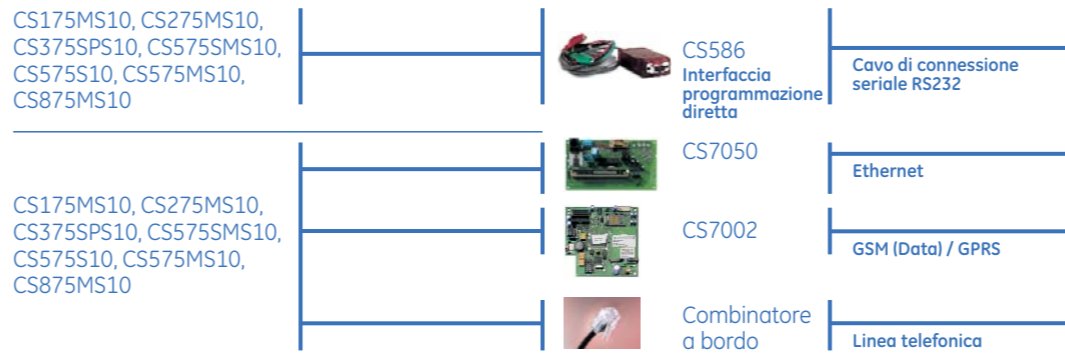

Programmazione remota