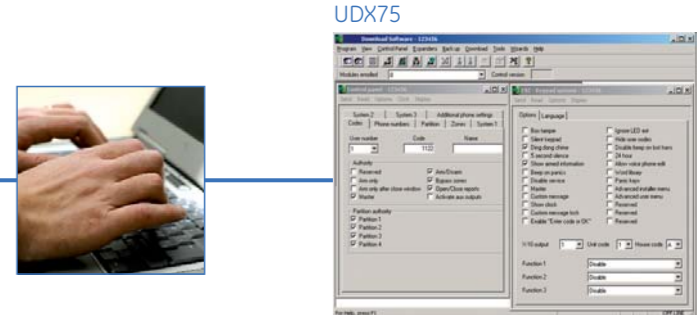

Programmazione remota